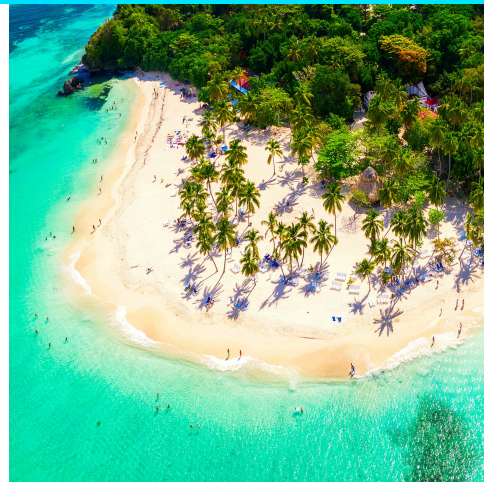

Verano 2024

Samaná

Salida de Madrid

Junio - Octubre

Resort Plus en Hoteles Bahía Principe en Samaná

7 NOCHES		Régimen	Desde
Alisei Beachfront Hotel Restaurant & Spa 4★		AD	876 €
Wyndham Alltra Samana 4★		TI	1077 €
Viva V Samana by Wyndham 5★	+18	TI	1087 €
Bahia Principe Grand El Portillo 5★		TI	1095 €
Bahia Principe Grand Samana 5★	+18	TI	1139 €
Cayo Levantado Resort 5★		TI	3274 €